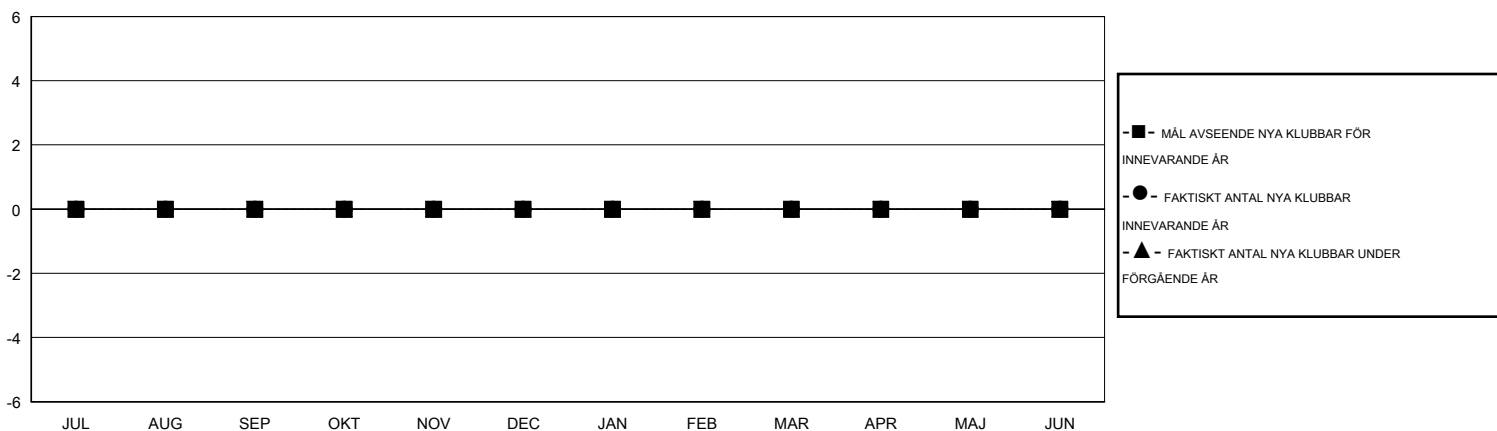

MONTHLY MEMBERSHIP PROGRESS REPORT

District 104 K

Results as of: 5/31/2015

GMT: Kenneth Persson

OMRÅDE NORWAY

GMT KO 4

Klubbar					Medlemmar				
RESULTAT FÖR 2014-2015					RESULTAT FÖR 2014-2015				
KVARTAL	MÅL AVSEENDE NYA KLUBBAR	NYA KLUBBAR	AVFÖRDA KLUBBAR	NETTOTILLVÄX T/MINSKNING	KVARTAL	MÅL AVSEENDE NYA MEDLEMMAR	CHARTER OCH TILLAGDA NYA MEDLEMMAR	AVFÖRDA MEDLEMMAR	NETTOTILLVÄX T/MINSKNING
JUL/AUG/SEP	0	0	0	0	JUL/AUG/SEP	1	4	19	-15
OKT/NOV/DEC	0	0	0	0	OKT/NOV/DEC	1	16	39	-23
JAN/FEB/MAR	0	0	0	0	JAN/FEB/MAR	1	21	34	-13
APR/MAJ/JUN	0	0	0	0	APR/MAJ/JUN	1	9	15	-6

MÅL OCH FAKTISKT ANTAL NYA KLUBBAR