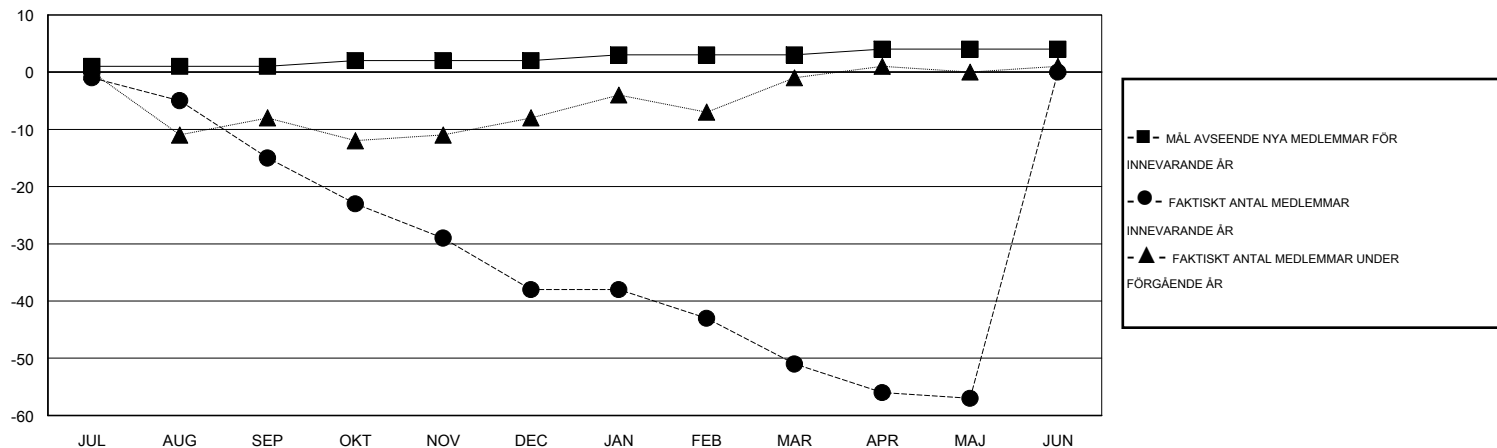

MÅL OCH FAKTISKT ANTAL MEDLEMMAR

NEDLAGDA KLUBBAR: 0	26 CLUBS OF 43 TOG UPP EN ELLER FLER NYA MEDLEMMAR	KÖNSFÖRDELNING
		MAN 1,037 (86.27%)
		KVINNA 165 (13.73%)
AVFÖRDA MEDLEMMAR	KLICKA HÄR FÖR INFORMATION OM STATUS	FAMILJEMEDLEMMAR 6
AVLIDNA 16		HUVUDMAN I HUSHÄLLET 3
NEDLAGD KLUBB 0		INGEN HUVUDMAN I HUSHÄLLET 3
ÖVRIGA 91		
TOTAL 107